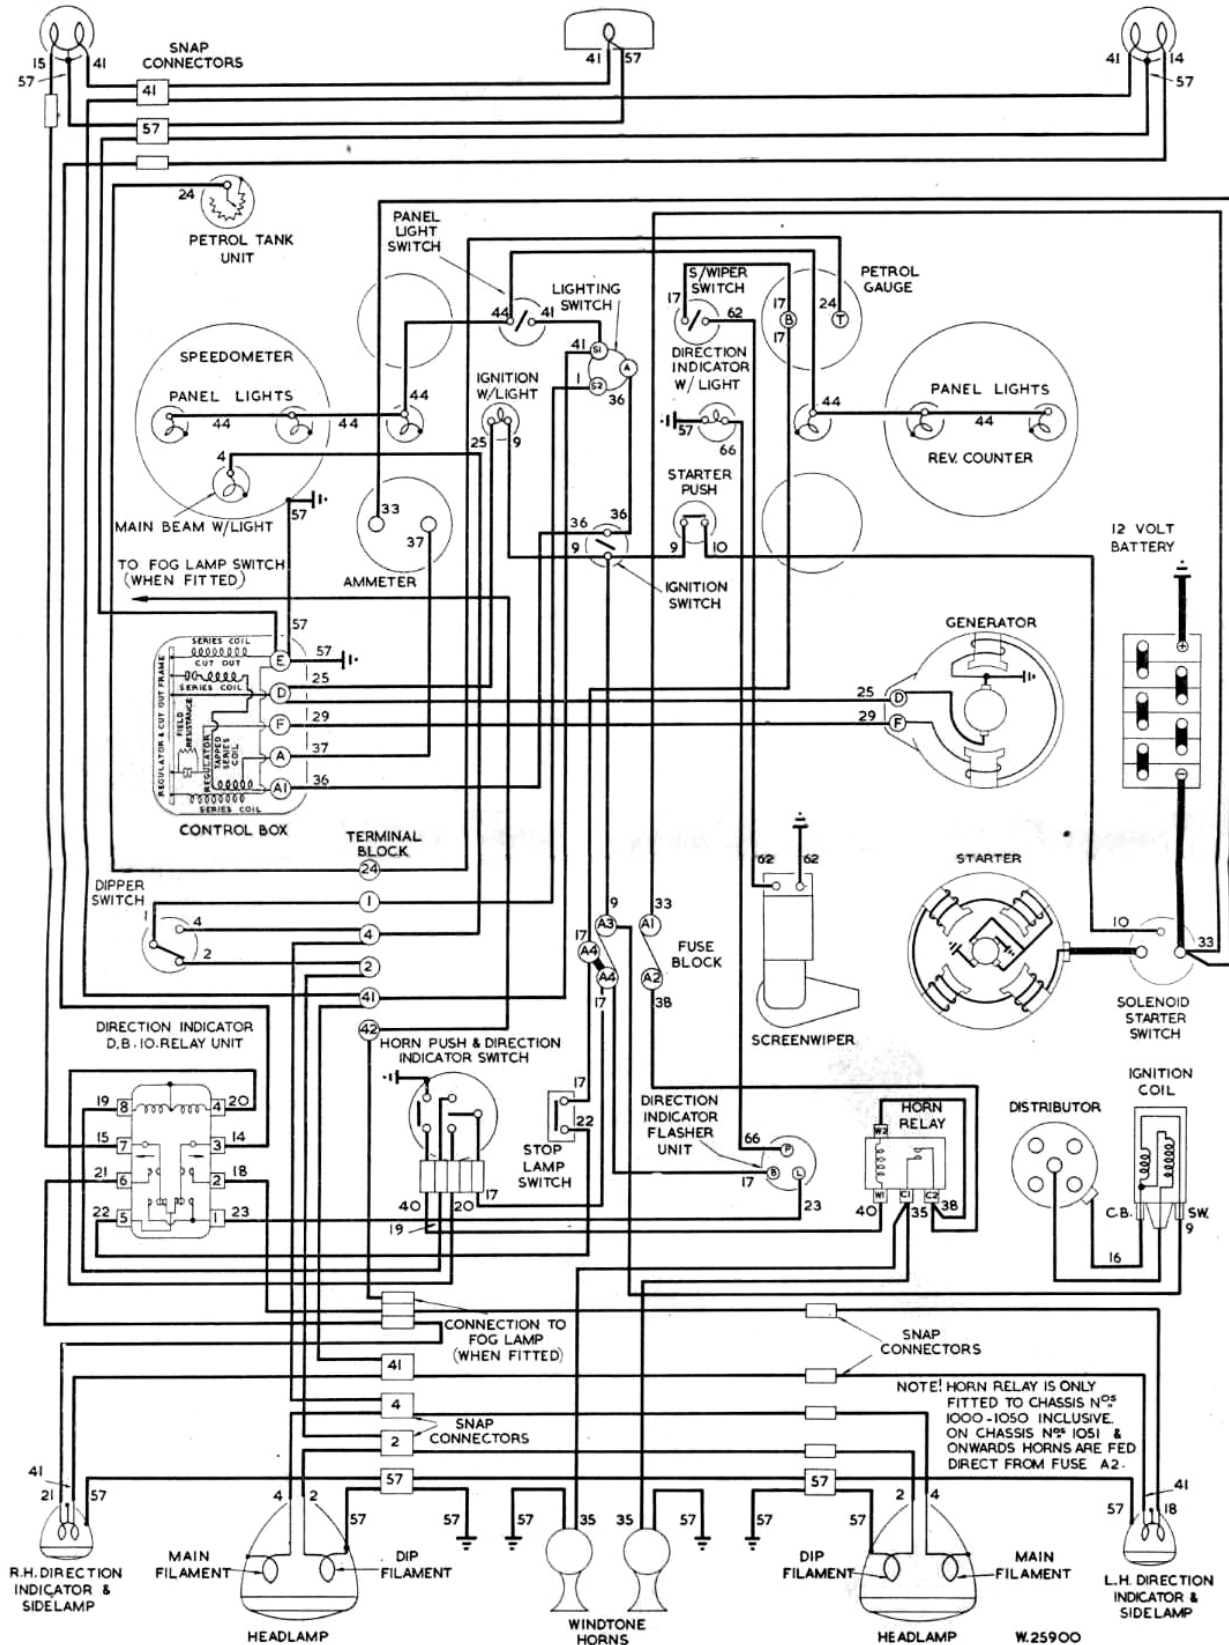

R. H. STOP TAIL & DIRECTION INDICATOR LAMP

NUMBER PLATE LAMP

L. H. STOP TAIL & DIRECTION INDICATOR LAMP

Fig. 28. Wiring Diagram.

W.25900